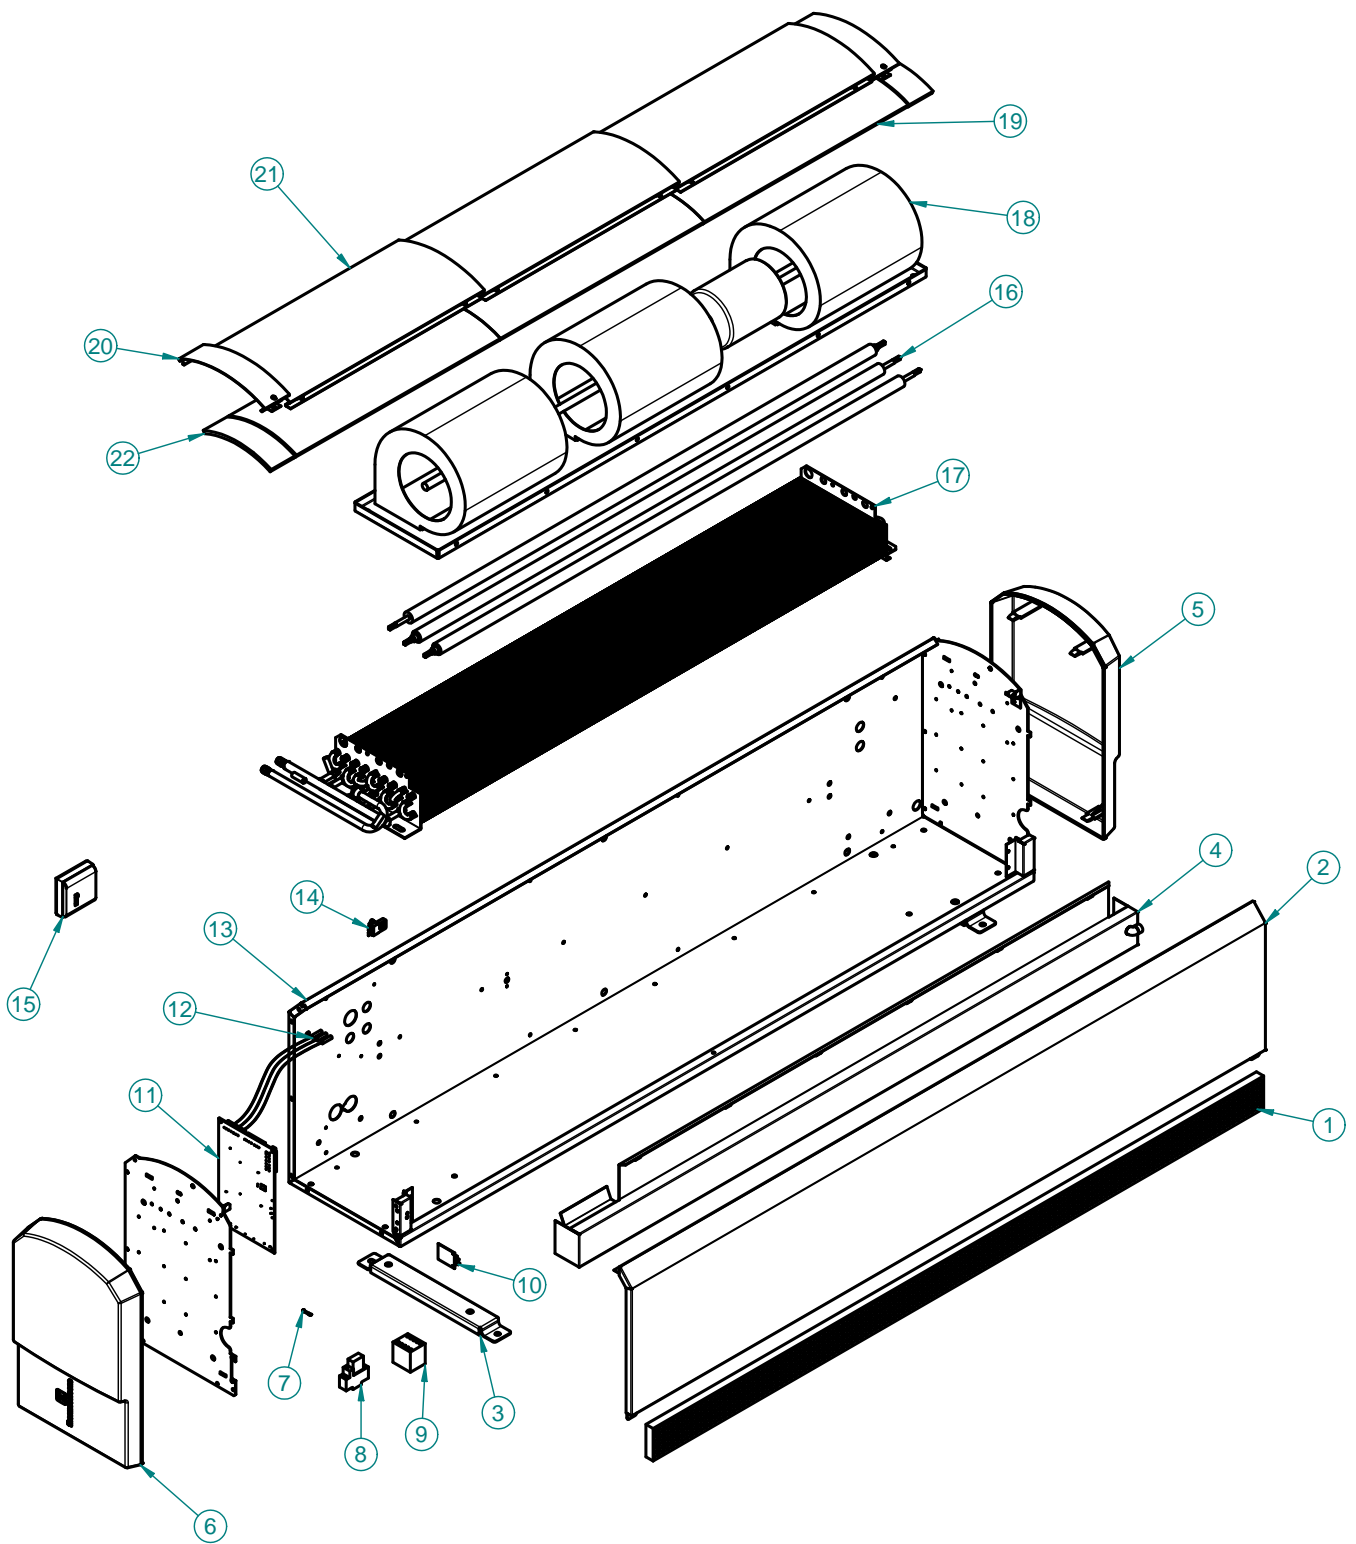

# THERMOSCREENS HP DXE SURFACE MOUNTED HEAT PUMP AIR CURTAIN (Mr Slim)

**THERMOSCREENS HP DXE SURFACE  
MOUNTED HEAT PUMP AIR CURTAIN (Mr Slim)**

| HP DXE Surface Mount (Mr Slim) |                                  |           |           |           |
|--------------------------------|----------------------------------|-----------|-----------|-----------|
| Item No.                       | Description                      | HP1000DXE | HP1500DXE | HP2000DXE |
| 1                              | OUTLET GRILLE                    | 5332500   | 5332510   | 5332520   |
| 2                              | FRONT PANEL                      | 6782470   | 6782505   | 6782510   |
| 3                              | WALL BRACKET                     | 6532400   | 6532400   | 6532400   |
| 4                              | DRAIN TRAY                       | 6511499   | 6511509   | 6511519   |
| 5                              | END CAP - RH                     | 7661205   | 7661205   | 7661205   |
| 6                              | END CAP - LH                     | 7661204   | 7661204   | 7661204   |
| 7                              | T5A FUSE                         | 7240050   | 7240050   | 7240050   |
| 8                              | 2 POLE RELAY 230V & BASE         | 7760170   | 7760170   | 7760170   |
| 9                              | CONTACTOR                        | 7220210   | 7220210   | 7220210   |
| 10                             | DIRTY FILTER PCB ASS'Y           | 7851200   | 7851200   | 7851200   |
| 11                             | MITSUBISHI BOARD<br>PAC-IF010B-E | 7263604   | 7263604   | 7263604   |
| 12                             | THERMISTOR SENSOR                | 7263606   | 7263606   | 7263606   |
| 13                             | BACK CASE                        | 6022500   | 6022505   | 6022510   |
| 14                             | THERMAL CUT OUT                  | 7851160   | 7851160   | 7851160   |
| 15                             | REMOTE 3-SPEED FAN SWITCH        | 5142460   | 5142460   | 5142460   |
| 16                             | ELECTRIC ELEMENT                 | 7292100   | 7292240   | 7292235   |
| 17                             | DX COIL                          | 7101520   | 7101540   | 7101570   |
| 18                             | FAN DECK                         | 5252425   | 5252445   | 5252425   |
| 19                             | AIR FILTER                       | 7402520   | 7402520   | 7402520   |
| 20                             | INLET GRILLE INFIL               | 5312480   | 5312480   | 5312480   |
| 21                             | INLET GRILLE                     | 5312470   | 5312470   | 5312470   |
| 22                             | INFIL AIR FILTER                 | 7402525   | 7402525   | 7402525   |